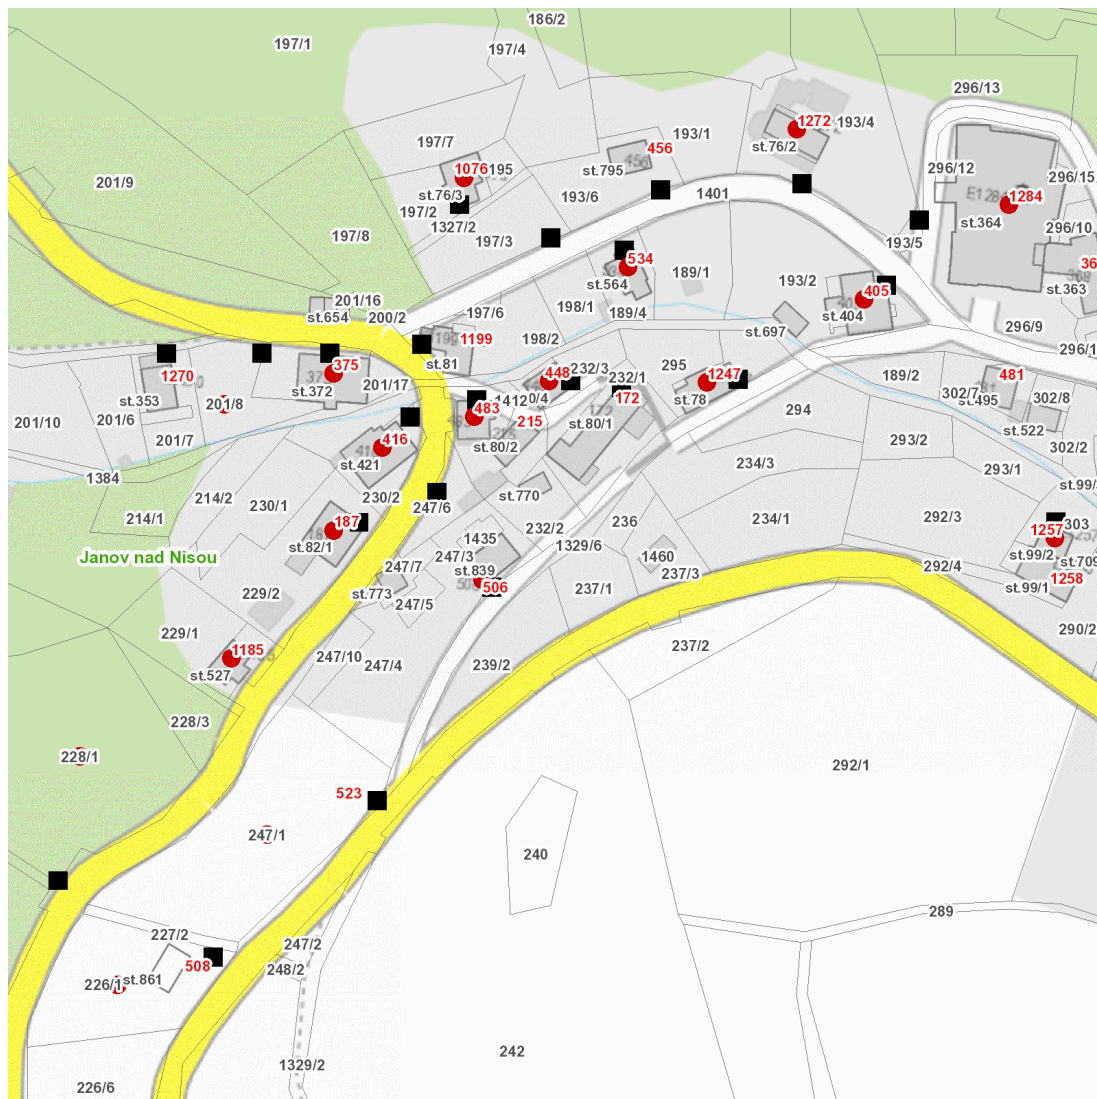

dne **13. 11. 2024** od **8:00** do **14:00** hodin

---

**Plánovaná odstávka zahrnuje tyto lokality:****Janov nad Nisou (okres Jablonec nad Nisou)**

č. p. 187, 375, 405, 416, 448, 483, 506, 534

č. ev. 1076, 1185, 1247, 1257, 1272, 1284

kat. území **Janov nad Nisou** (kód **657000**): parcelní č. 201/8, 226/1, 228/1, 247/1

---

**UPOZORNĚNÍ**

**Dotčené zařízení distribuční soustavy je nutné i v době odstávky považovat za zařízení pod napětím**, a proto vás žádáme o dodržení všech zásad bezpečnosti a provedení opatření potřebných k zamezení případných škod na zdraví a majetku. | Provozovatelé výroben elektřiny jsou povinni zajistit přerušeni dodávky elektřiny z výroby do vypnutého úseku distribuční soustavy.

**dne 13. 11. 2024 od 8:00 do 14:00 hodin****Orientační mapový podklad odstávkou dotčených lokalit****VYSVĚTLIVKY**

- – adresy dotčené odstávkou elektřiny
- – místa připojení k elektrické síti dotčená odstávkou

**INFORMACE ZASLÁNA**

IDDS: q46attp (Obec Janov nad Nisou)